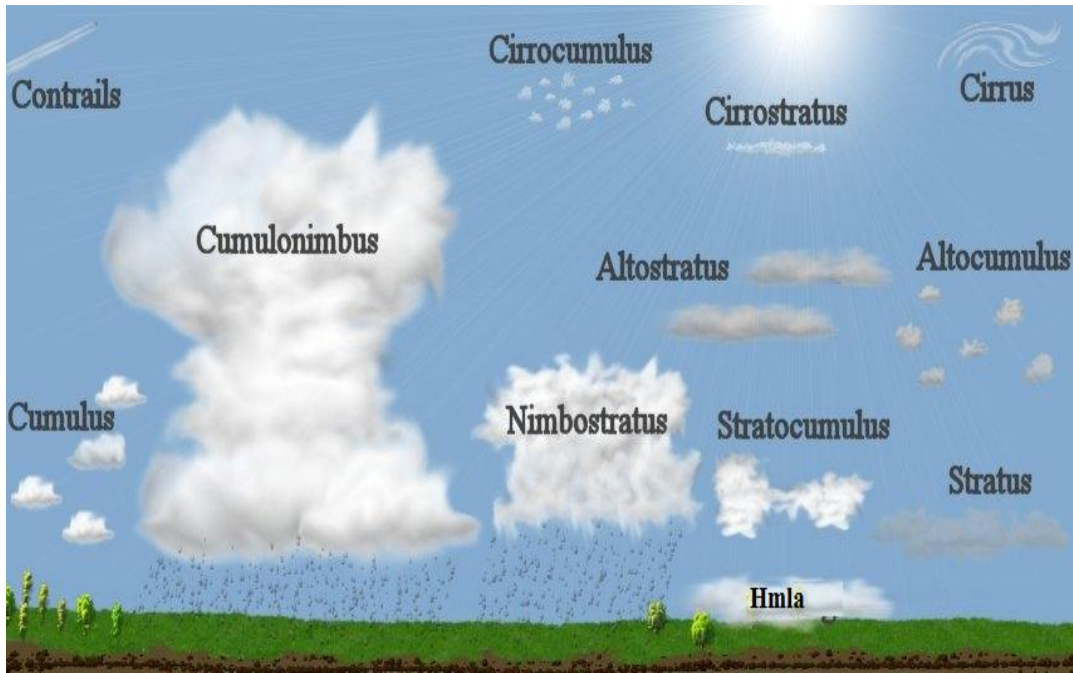

Počasié LZRU

Napísal užívateľ Administrator

Pondelok, 25 Marec 2019 13:46 - Aktualizované Pondelok, 08 Apríl 2019 07:05

[Aktuálne meteo údaje zo stanice National Geographic Indoor Unit 265NE umiestnenej v LZRU - Aeroklub Ružomberok cez Weather Underground.](#)
[Zobrazenie cez WEATHERCLOUD](#)